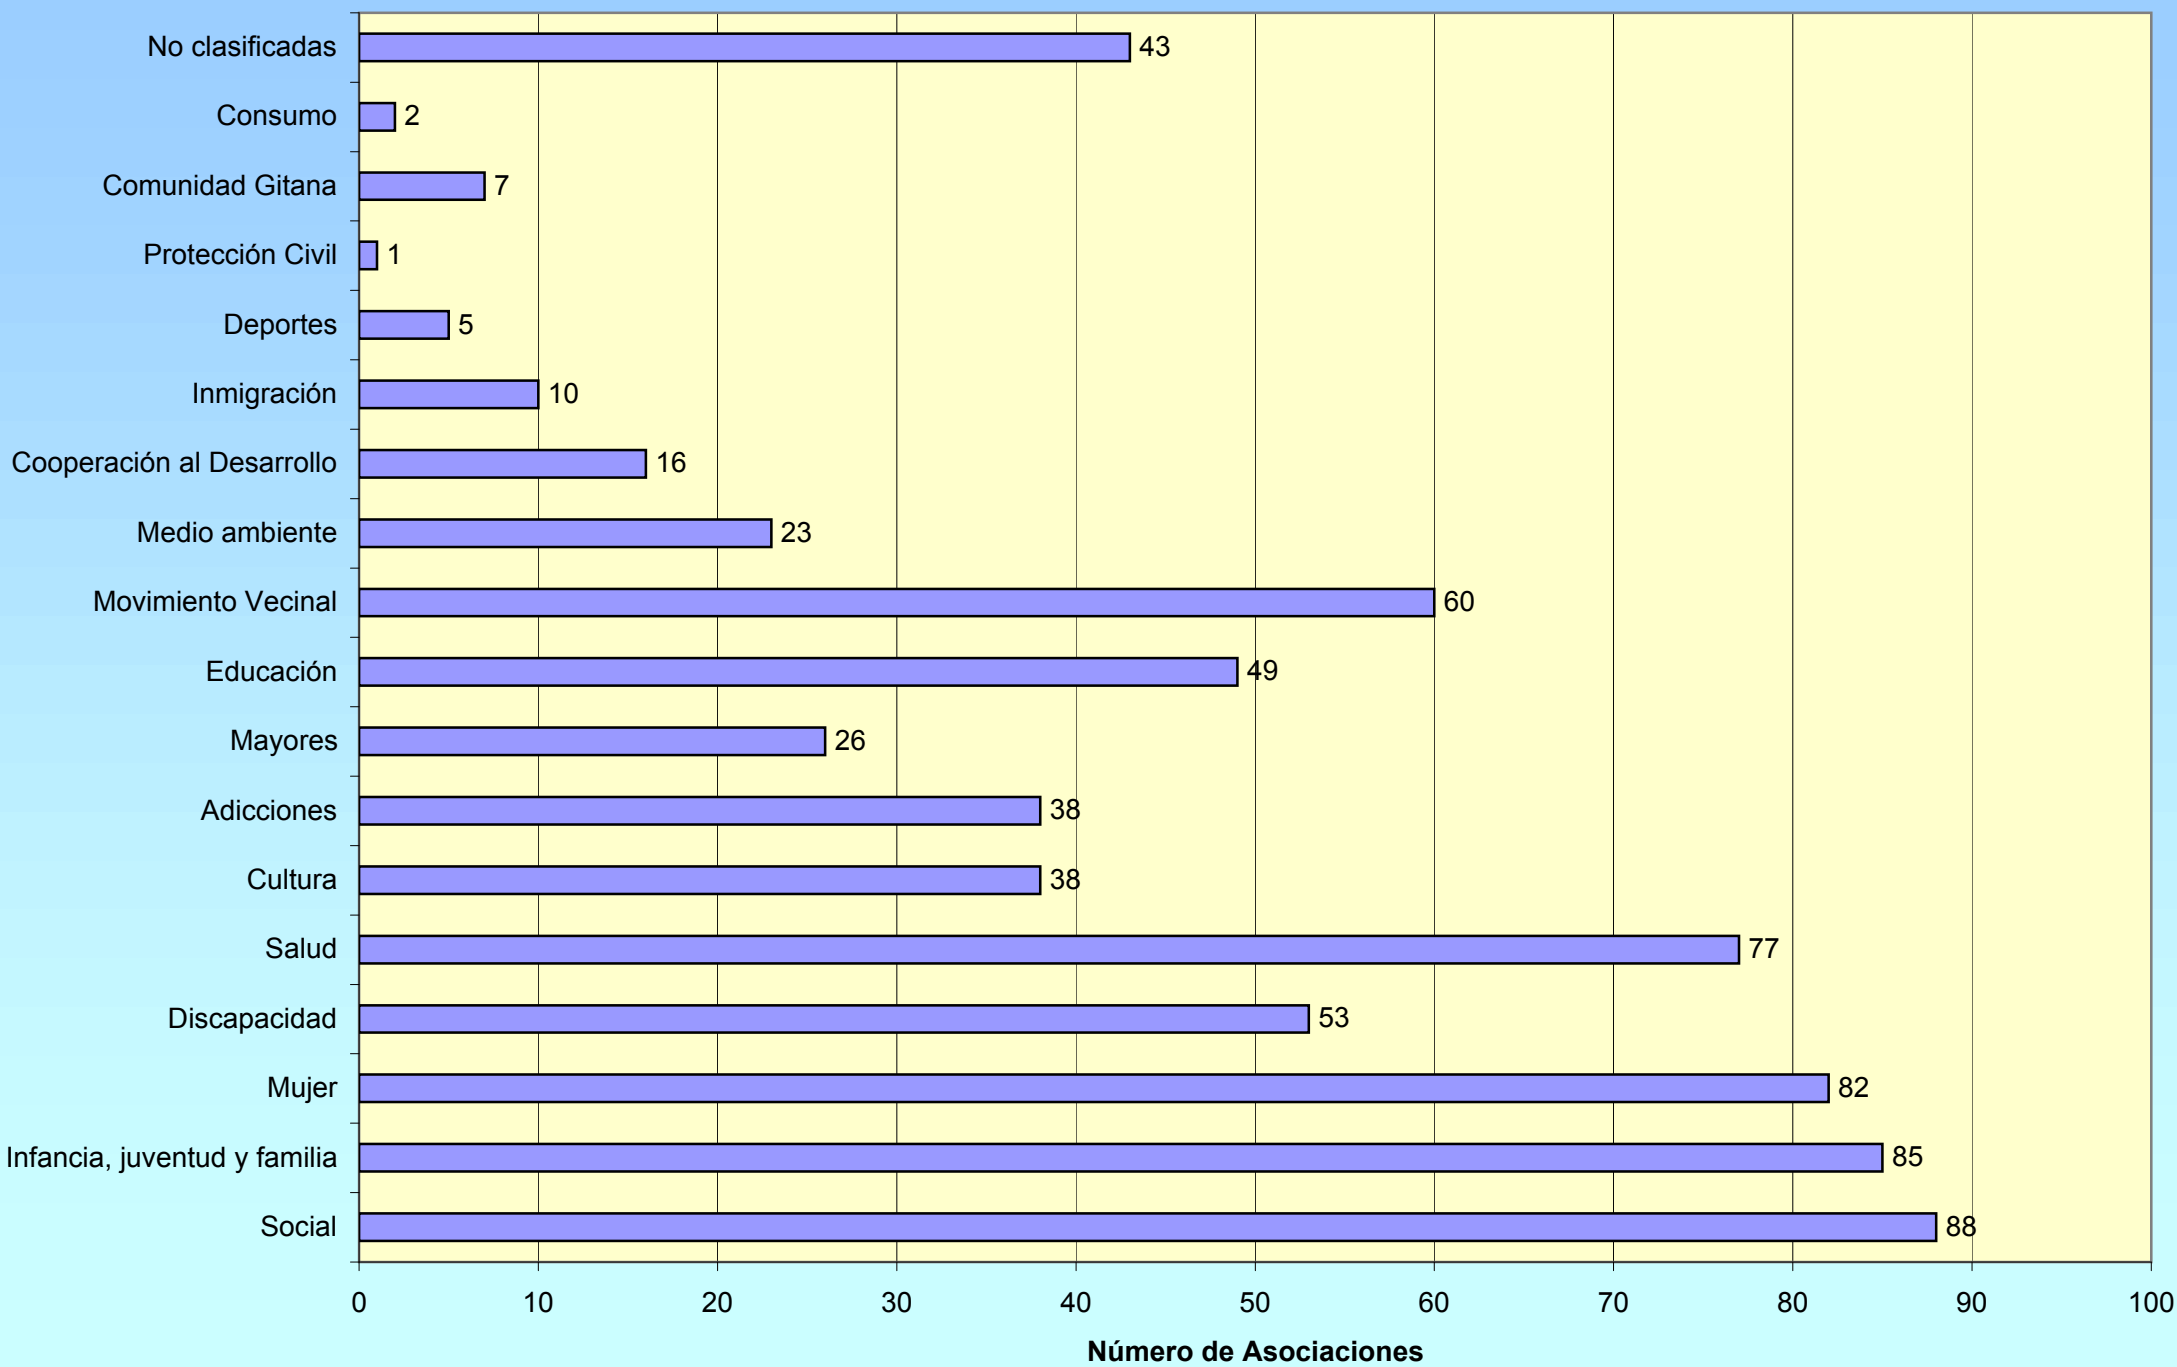

2. Gráficos

- Gráfico 1. Distribución de asociaciones en Andalucía**
- Gráfico 2. Distribución por sectores de intervención en Andalucía**
- Gráfico 3. Distribución por sectores de intervención. Almería**
- Gráfico 4. Distribución por sectores de intervención. Cádiz**
- Gráfico 5. Distribución por sectores de intervención. Córdoba**
- Gráfico 6. Distribución por sectores de intervención. Granada**
- Gráfico 7. Distribución por sectores de intervención. Huelva**
- Gráfico 8. Distribución por sectores de intervención. Jaén**
- Gráfico 9. Distribución por sectores de intervención. Málaga**
- Gráfico 10. Distribución por sectores de intervención. Sevilla**

Sectores	Almería	Cádiz	Córdoba	Granada	Huelva	Jaén	Málaga	Sevilla	Andalucía
Social	58	88	40	102	63	41	49	77	518
Infancia, juventud y familia	49	85	12	66	51	52	10	52	377
Mujer	89	82	28	36	72	18	16	12	353
Discapacidad	33	53	53	57	25	32	25	65	343
Salud	13	77	42	37	27	28	30	47	301
Cultura	67	38	11	36	33	42	13	25	265
Adicciones	18	38	15	23	39	20	22	21	196
Mayores	57	26	10	12	50	8	6	22	191
Educación	21	49	10	23	23	16	3	23	168
Movimiento Vecinal	25	60	4	10	14	19	16	13	161
Medio ambiente	31	23	5	19	16	26	16	15	151
Cooperación al Desarrollo	15	16	14	37	9	7	17	26	141
Inmigración	39	10	10	11	9	7	7	9	102
Deportes	48	5	1	5	6	12	0	4	81
Protección Civil	15	1	0	43	2	16	2	0	79
Comunidad Gitana	5	7	1	7	8	1	2	4	35
Consumo	2	2	2	2	1	2	1	2	14
No clasificadas	11	43	4	17	74	19	30	27	225
Total	596	703	262	543	522	366	265	444	3.701

Distribución asociaciones en Andalucía. Porcentaje

Distribución de las asociaciones de voluntariado por sectores de intervención - Andalucía -

Distribución Asociaciones de Voluntariado por sectores de intervención - Almería -

Distribución Asociaciones de Voluntariado por sectores de intervención - Cádiz -

Distribución Asociaciones de Voluntariado por sectores de intervención - Córdoba -

Distribución Asociaciones de Voluntariado por sectores de intervención - Granada -