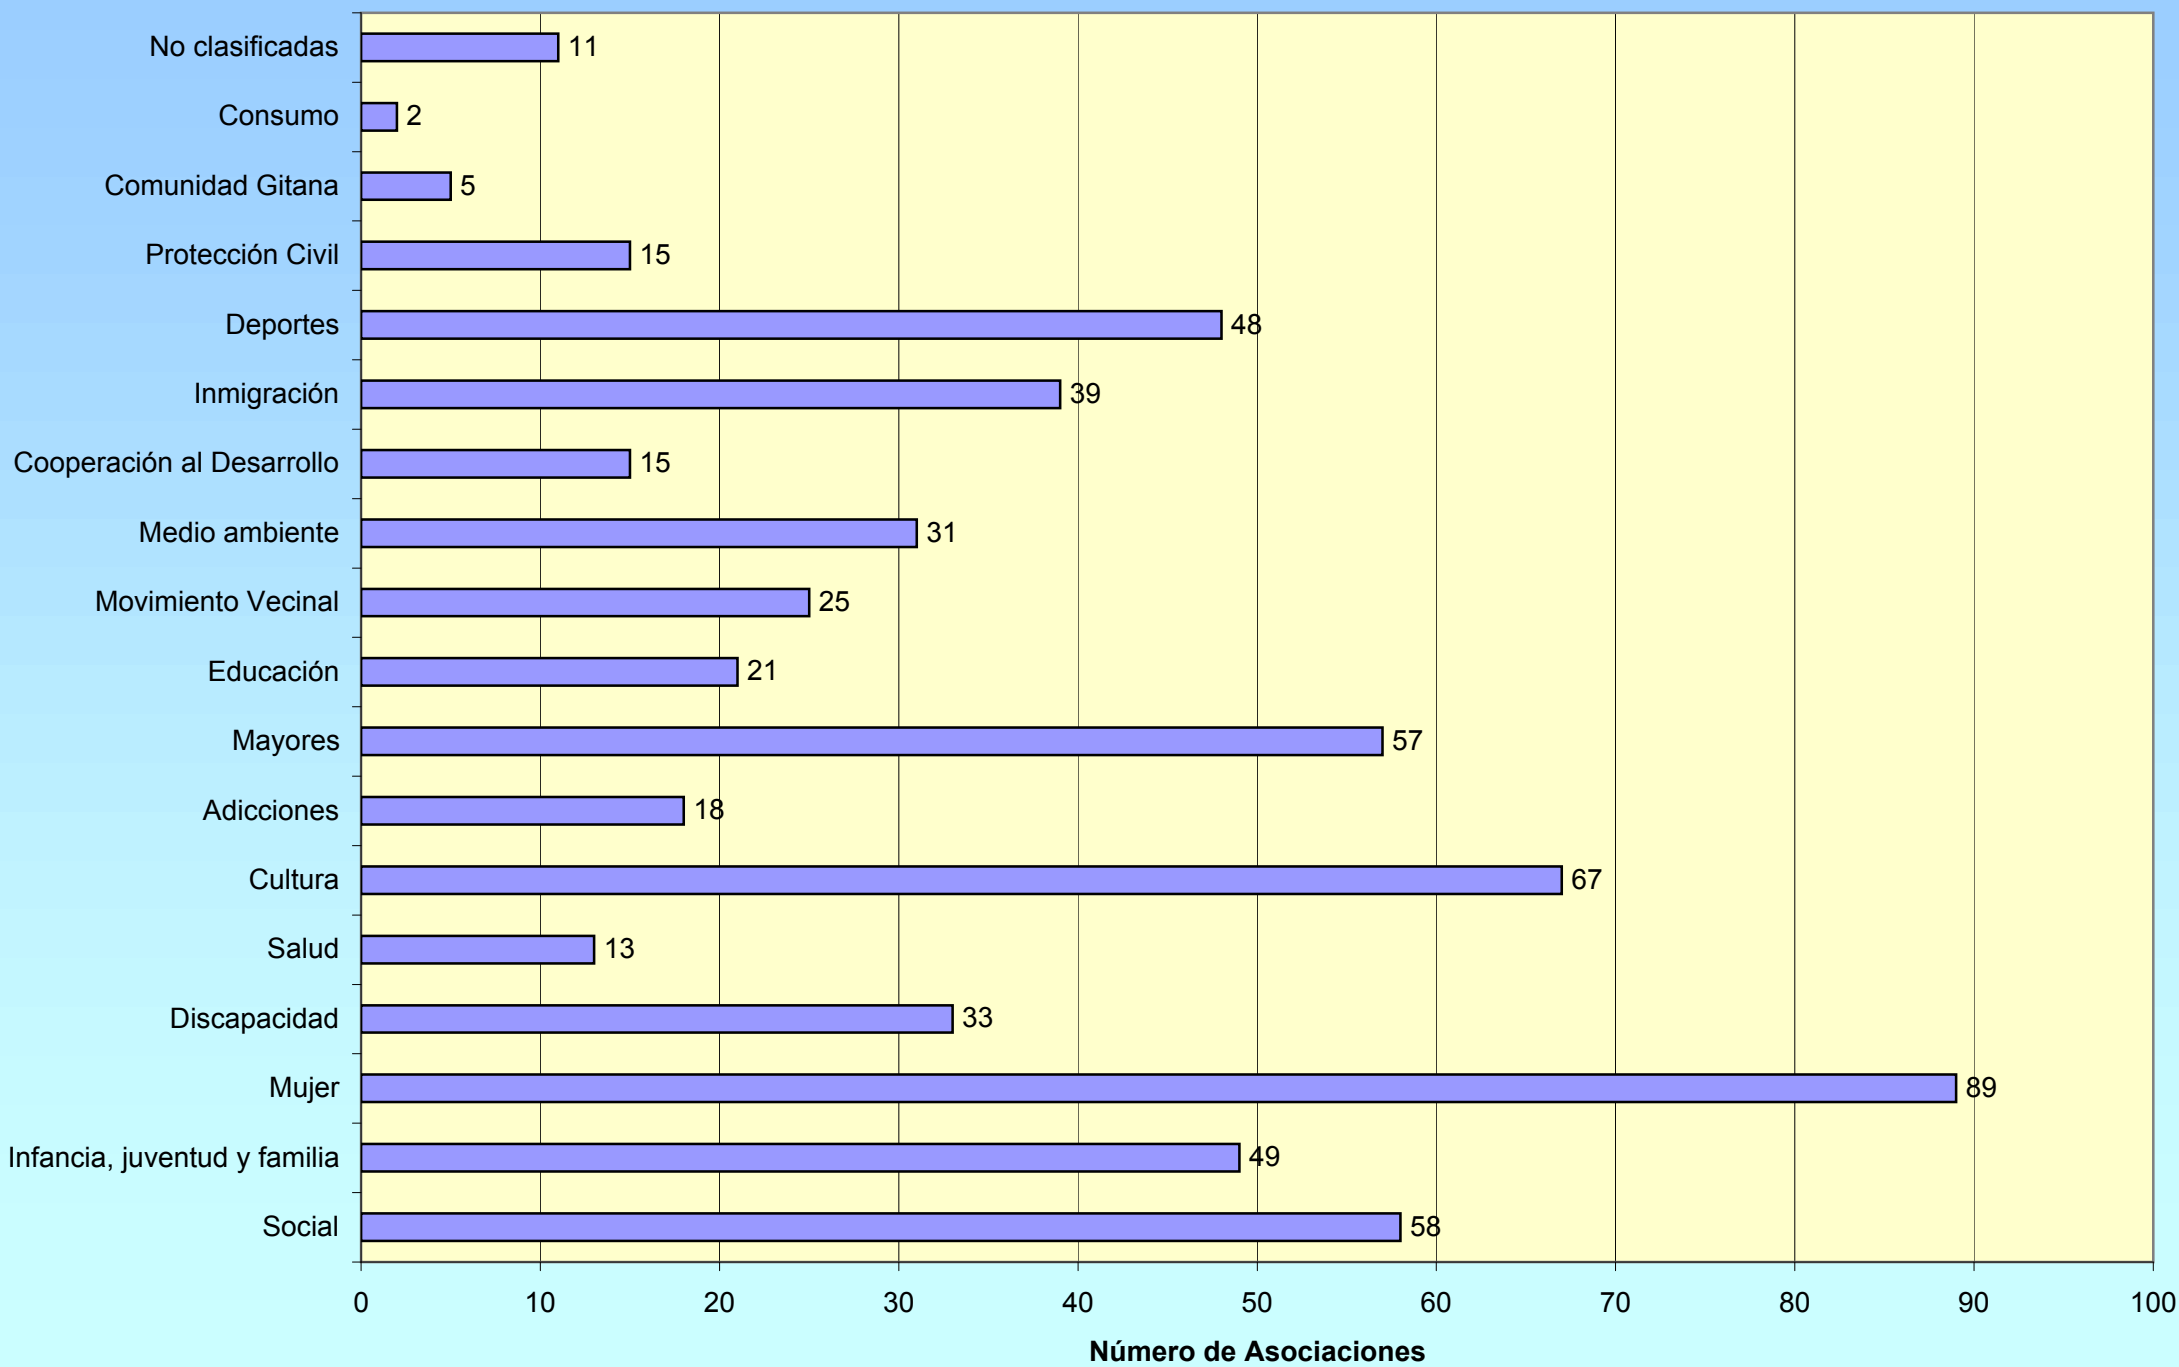

2. Gráficos

- Gráfico 1. Distribución de asociaciones en Andalucía**
- Gráfico 2. Distribución por sectores de intervención en Andalucía**
- Gráfico 3. Distribución por sectores de intervención. Almería**
- Gráfico 4. Distribución por sectores de intervención. Cádiz**
- Gráfico 5. Distribución por sectores de intervención. Córdoba**
- Gráfico 6. Distribución por sectores de intervención. Granada**
- Gráfico 7. Distribución por sectores de intervención. Huelva**
- Gráfico 8. Distribución por sectores de intervención. Jaén**
- Gráfico 9. Distribución por sectores de intervención. Málaga**
- Gráfico 10. Distribución por sectores de intervención. Sevilla**

Agencia Andaluza del Voluntariado. Marzo 2006
Análisis del Movimiento de Voluntariado Andaluz

1. Distribución asociaciones de voluntariado

1.2. Distribución asociaciones de voluntariado andaluz por sectores de intervención

Sectores	Almería	Cádiz	Córdoba	Granada	Huelva	Jaén	Málaga	Sevilla	Andalucía
Social	58	88	40	102	63	41	49	77	518
Infancia, juventud y familia	49	85	12	66	51	52	10	52	377
Mujer	89	82	28	36	72	18	16	12	353
Discapacidad	33	53	53	57	25	32	25	65	343
Salud	13	77	42	37	27	28	30	47	301
Cultura	67	38	11	36	33	42	13	25	265
Adicciones	18	38	15	23	39	20	22	21	196
Mayores	57	26	10	12	50	8	6	22	191
Educación	21	49	10	23	23	16	3	23	168
Movimiento Vecinal	25	60	4	10	14	19	16	13	161
Medio ambiente	31	23	5	19	16	26	16	15	151
Cooperación al Desarrollo	15	16	14	37	9	7	17	26	141
Inmigración	39	10	10	11	9	7	7	9	102
Deportes	48	5	1	5	6	12	0	4	81
Protección Civil	15	1	0	43	2	16	2	0	79
Comunidad Gitana	5	7	1	7	8	1	2	4	35
Consumo	2	2	2	2	1	2	1	2	14
No clasificadas	11	43	4	17	74	19	30	27	225
Total	596	703	262	543	522	366	265	444	3.701

Distribución asociaciones en Andalucía. Porcentaje

Distribución de las asociaciones de voluntariado por sectores de intervención - Andalucía -

Distribución Asociaciones de Voluntariado por sectores de intervención - Almería -