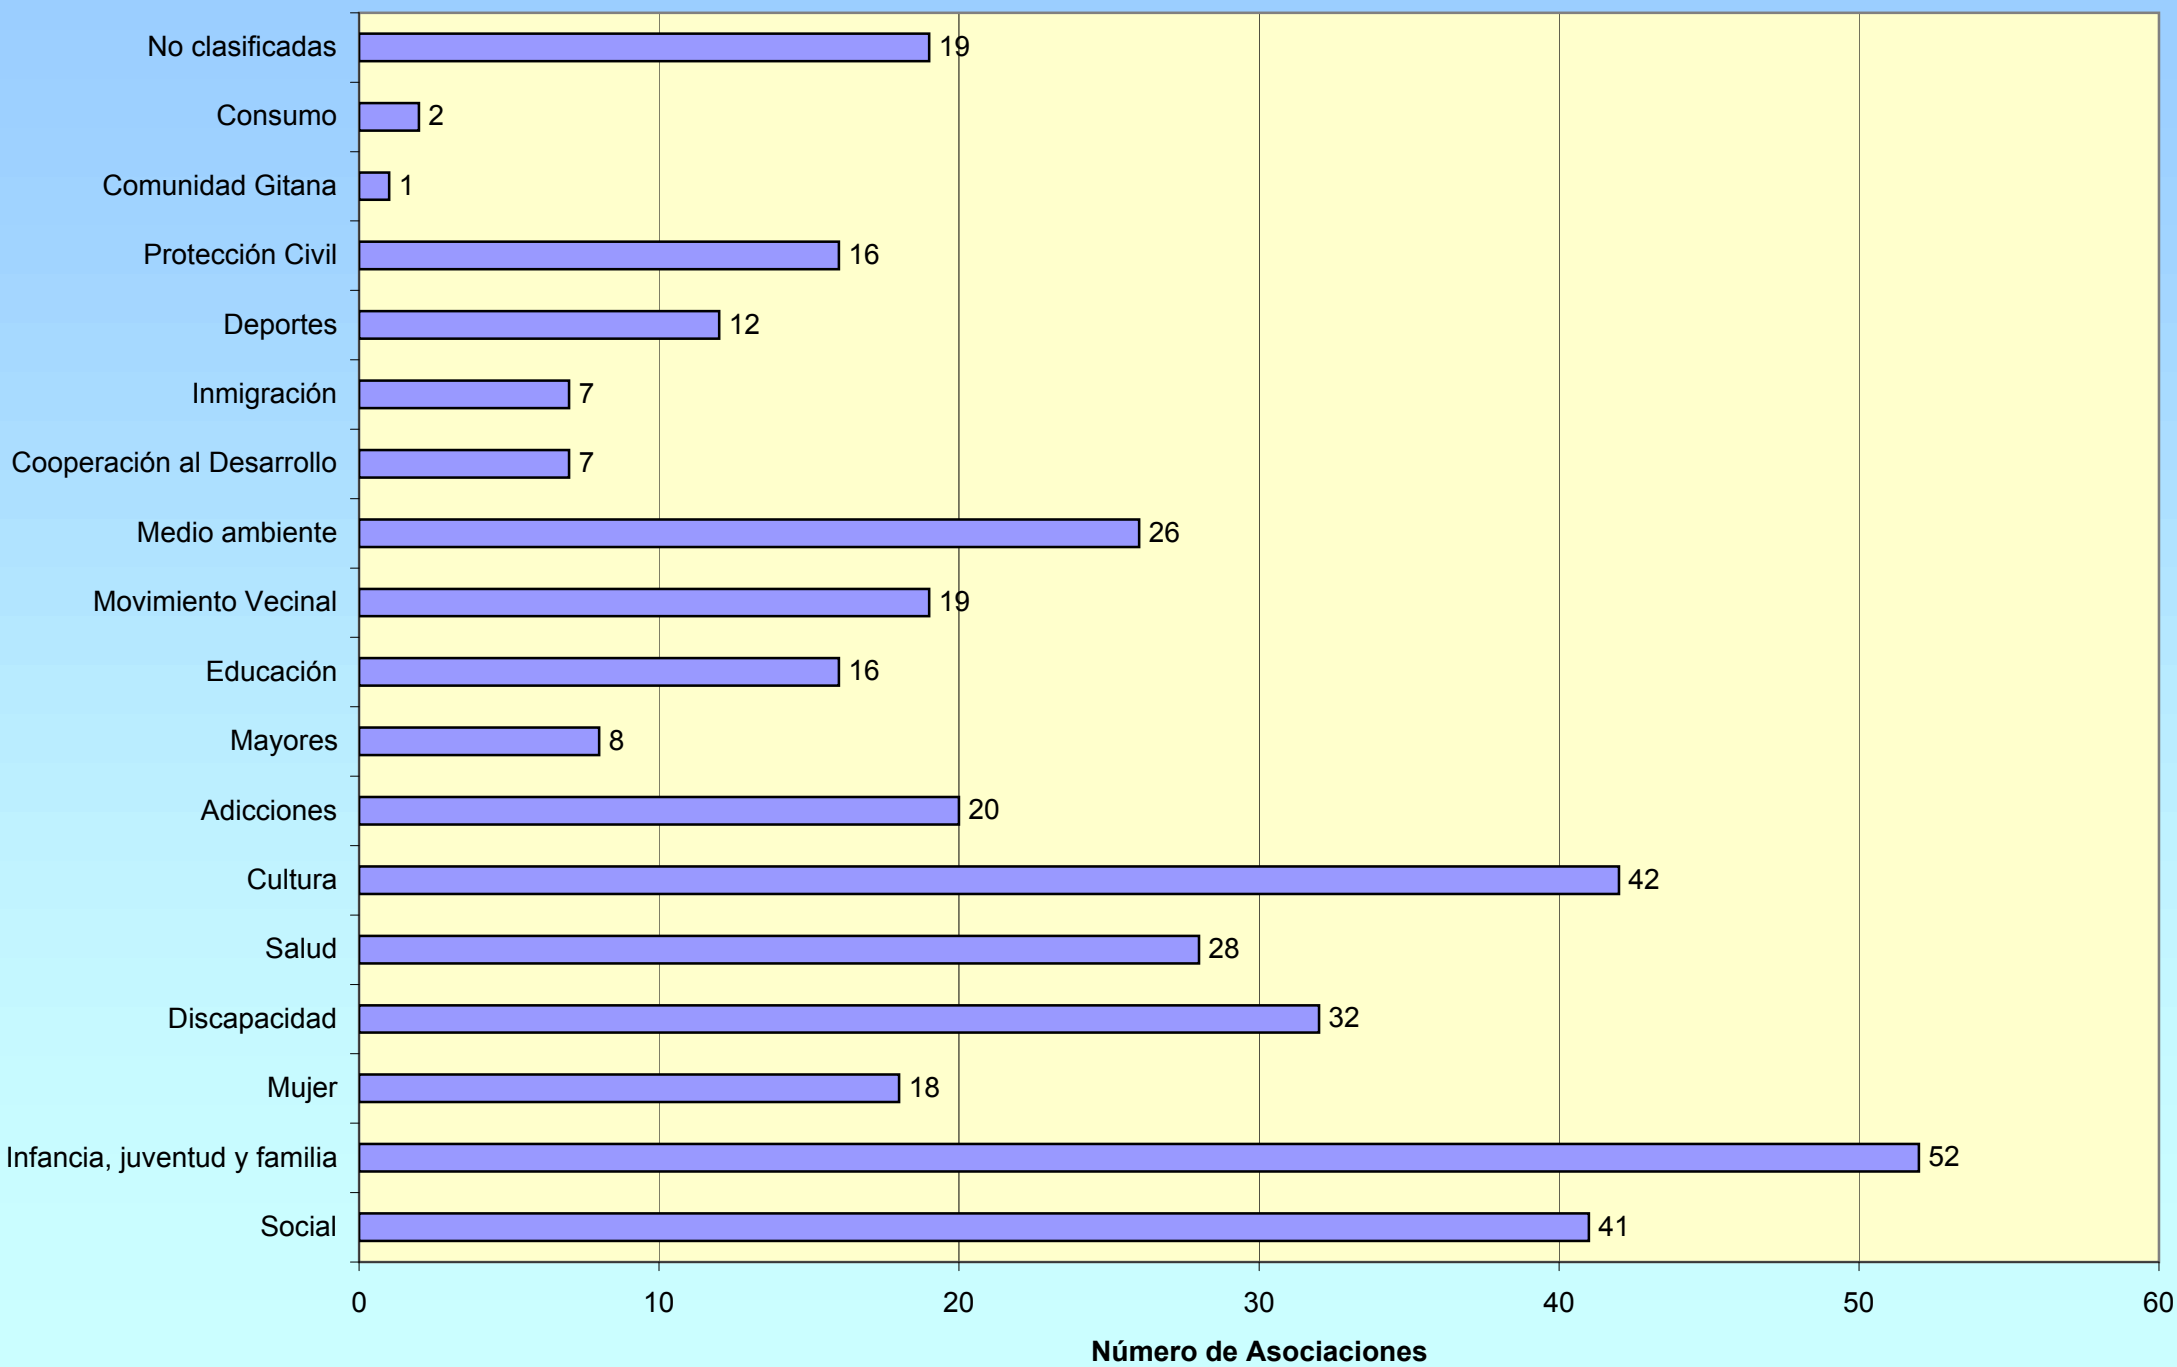

2. Gráficos

- Gráfico 1. Distribución de asociaciones en Andalucía**
- Gráfico 2. Distribución por sectores de intervención en Andalucía**
- Gráfico 3. Distribución por sectores de intervención. Almería**
- Gráfico 4. Distribución por sectores de intervención. Cádiz**
- Gráfico 5. Distribución por sectores de intervención. Córdoba**
- Gráfico 6. Distribución por sectores de intervención. Granada**
- Gráfico 7. Distribución por sectores de intervención. Huelva**
- Gráfico 8. Distribución por sectores de intervención. Jaén**
- Gráfico 9. Distribución por sectores de intervención. Málaga**
- Gráfico 10. Distribución por sectores de intervención. Sevilla**

Sectores	Almería	Cádiz	Córdoba	Granada	Huelva	Jaén	Málaga	Sevilla	Andalucía
Social	58	88	40	102	63	41	49	77	518
Infancia, juventud y familia	49	85	12	66	51	52	10	52	377
Mujer	89	82	28	36	72	18	16	12	353
Discapacidad	33	53	53	57	25	32	25	65	343
Salud	13	77	42	37	27	28	30	47	301
Cultura	67	38	11	36	33	42	13	25	265
Adicciones	18	38	15	23	39	20	22	21	196
Mayores	57	26	10	12	50	8	6	22	191
Educación	21	49	10	23	23	16	3	23	168
Movimiento Vecinal	25	60	4	10	14	19	16	13	161
Medio ambiente	31	23	5	19	16	26	16	15	151
Cooperación al Desarrollo	15	16	14	37	9	7	17	26	141
Inmigración	39	10	10	11	9	7	7	9	102
Deportes	48	5	1	5	6	12	0	4	81
Protección Civil	15	1	0	43	2	16	2	0	79
Comunidad Gitana	5	7	1	7	8	1	2	4	35
Consumo	2	2	2	2	1	2	1	2	14
No clasificadas	11	43	4	17	74	19	30	27	225
Total	596	703	262	543	522	366	265	444	3.701

Distribución Asociaciones de Voluntariado por sectores de intervención - Cádiz -

Distribución Asociaciones de Voluntariado por sectores de intervención - Córdoba -

Distribución Asociaciones de Voluntariado por sectores de intervención - Granada -

Distribución Asociaciones de Voluntariado - Huelva -

Distribución Asociaciones de Voluntariado por sectores de intervención - Jaén -

Distribución Asociaciones de Voluntariado por sectores de intervención - Málaga -