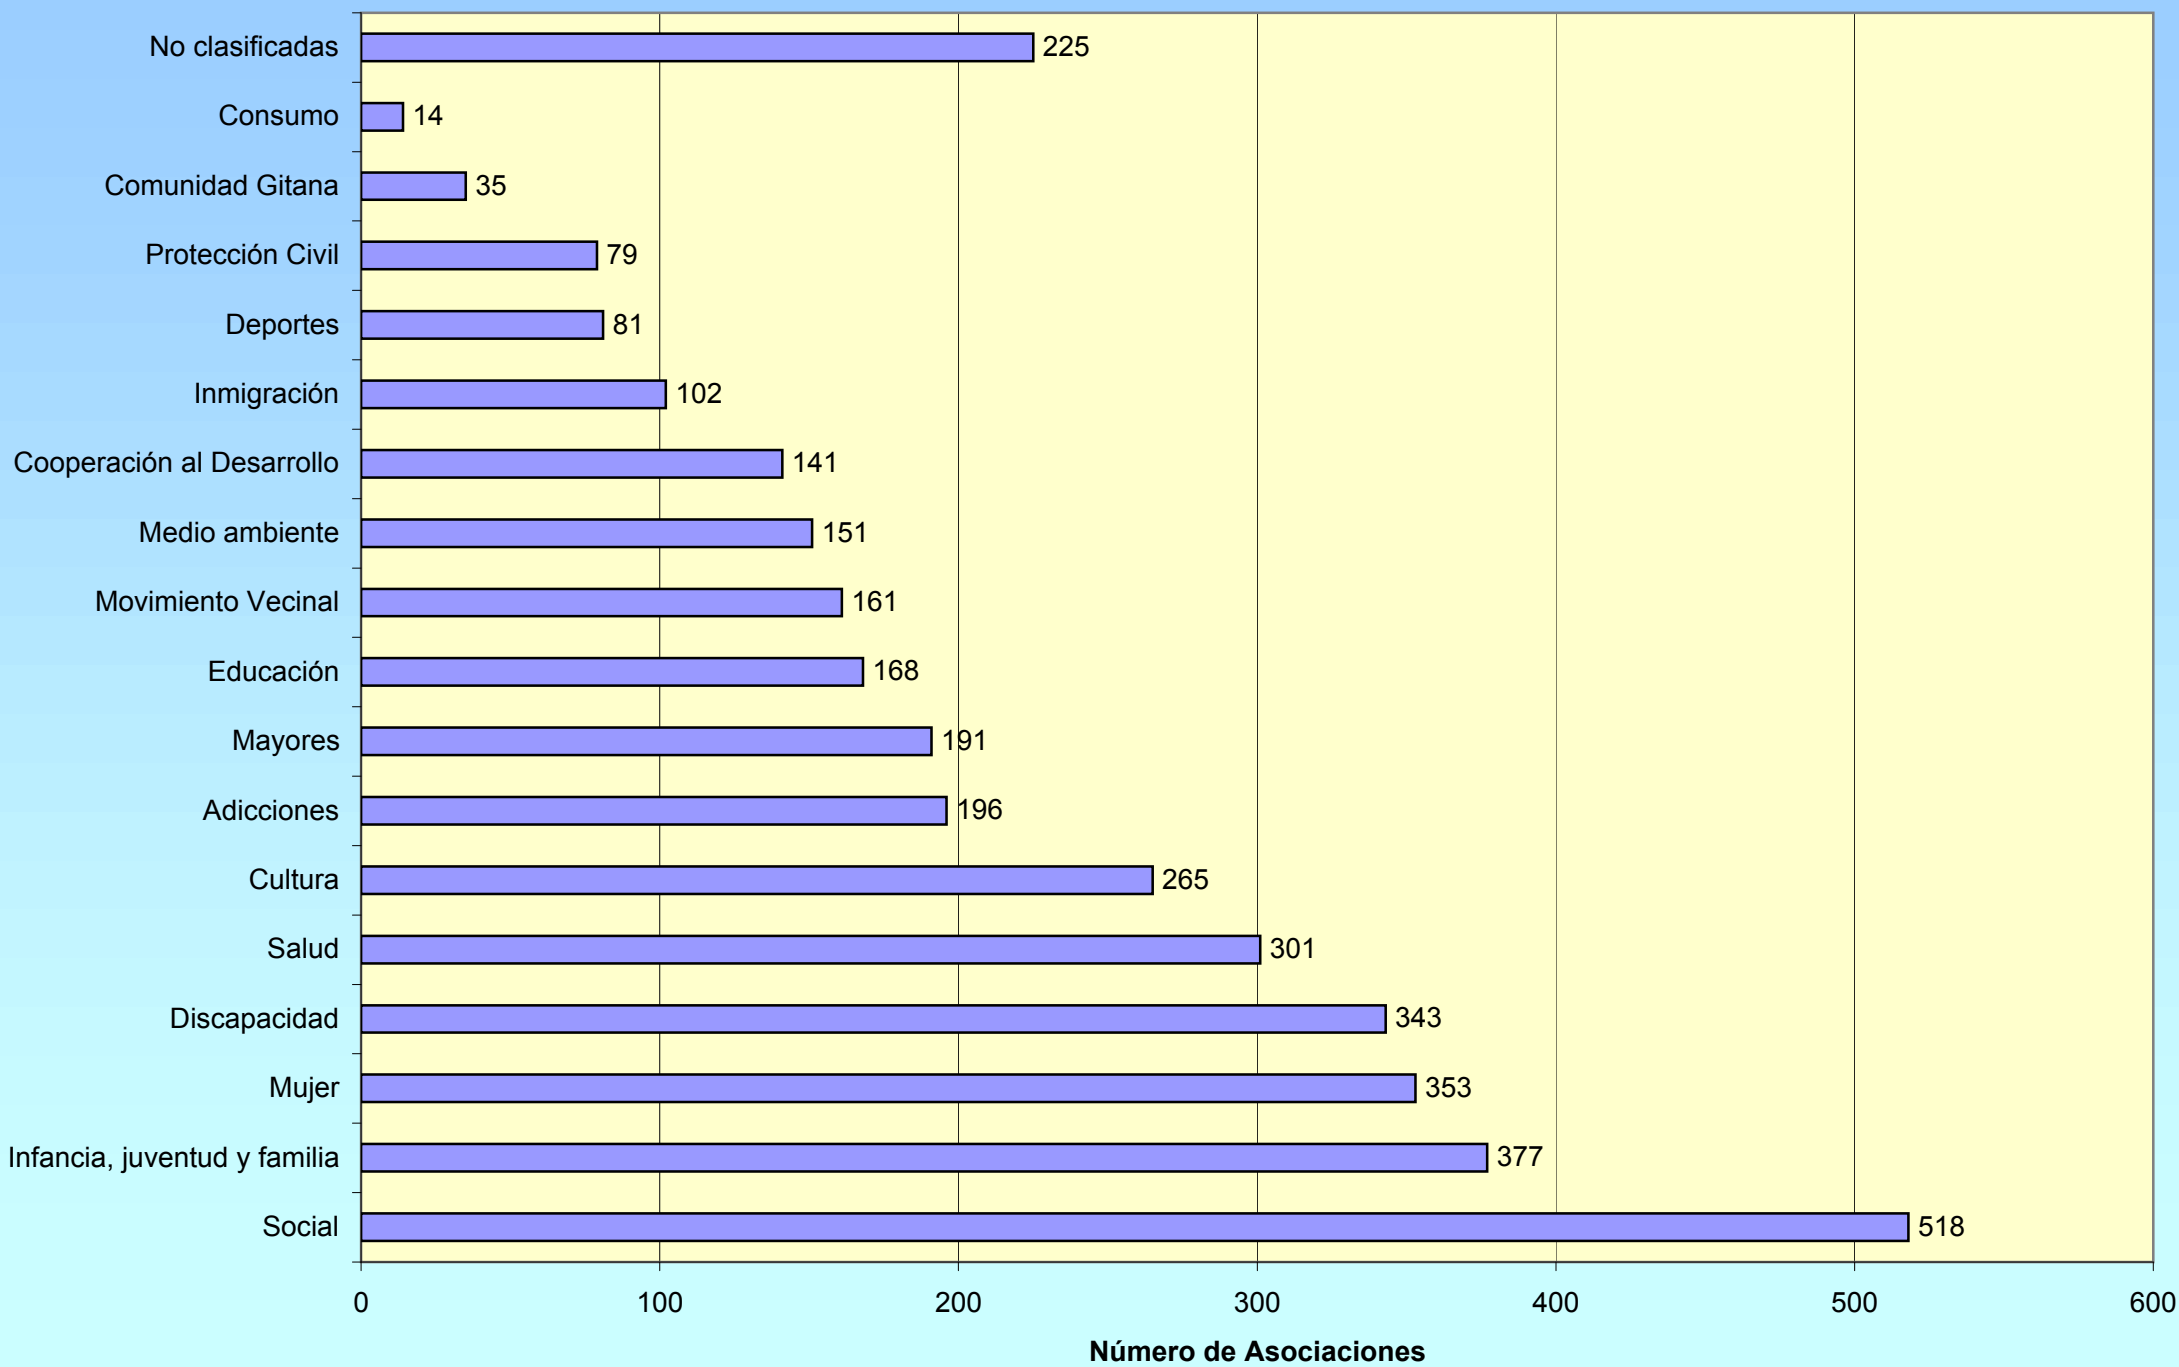

Distribución de las asociaciones de voluntariado por sectores de intervención - Andalucía -