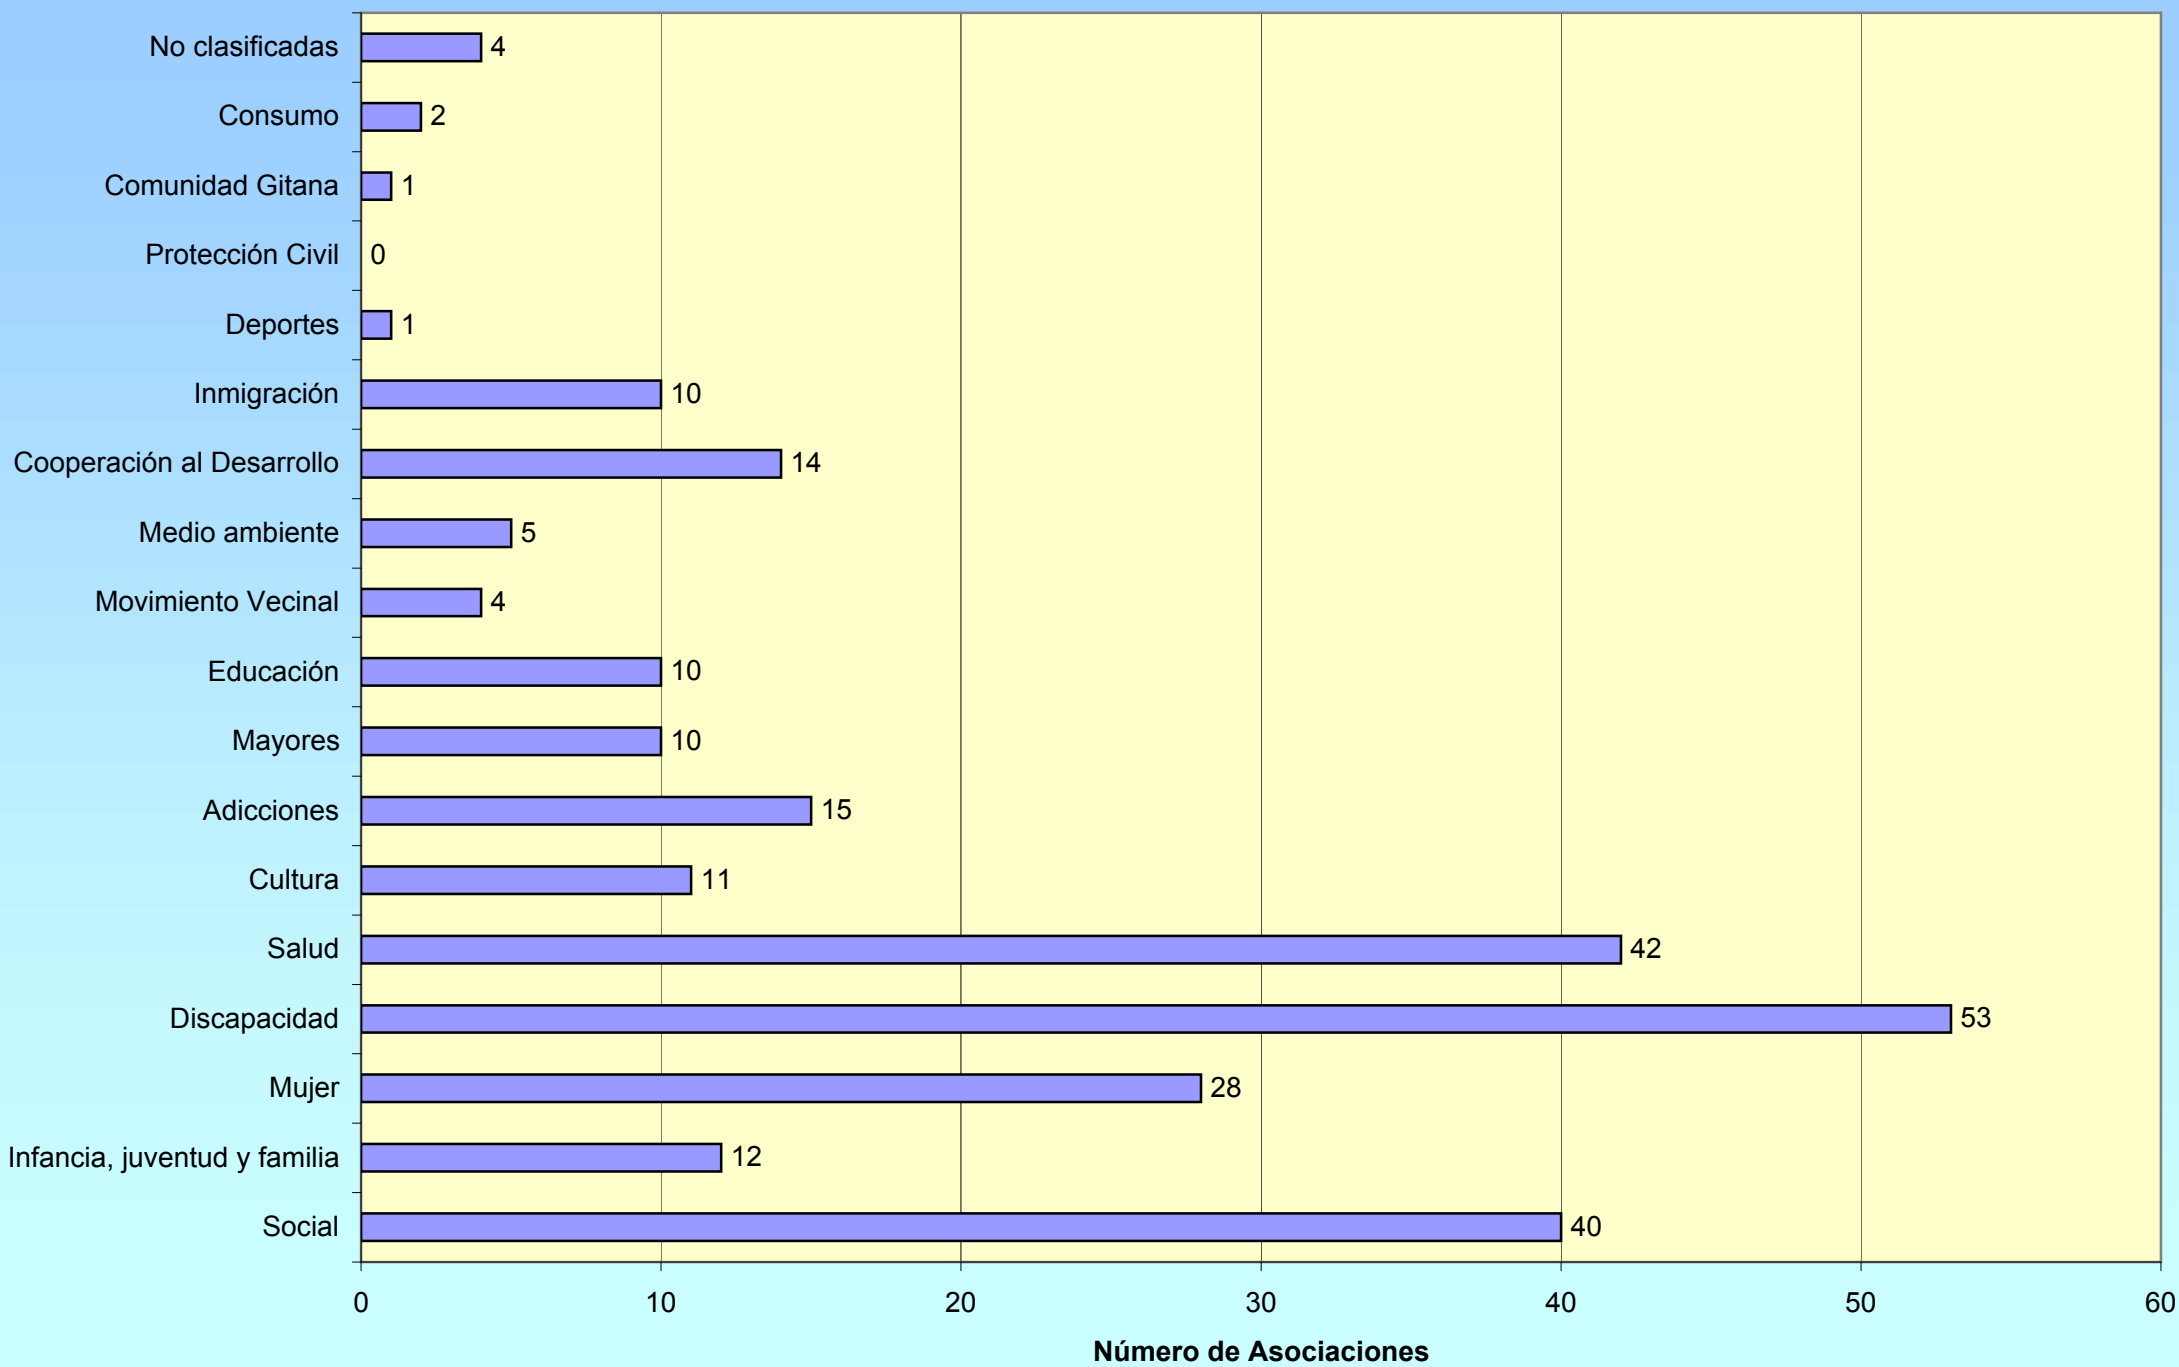

2. Gráficos

- Gráfico 1. Distribución de asociaciones en Andalucía**
- Gráfico 2. Distribución por sectores de intervención en Andalucía**
- Gráfico 3. Distribución por sectores de intervención. Almería**
- Gráfico 4. Distribución por sectores de intervención. Cádiz**
- Gráfico 5. Distribución por sectores de intervención. Córdoba**
- Gráfico 6. Distribución por sectores de intervención. Granada**
- Gráfico 7. Distribución por sectores de intervención. Huelva**
- Gráfico 8. Distribución por sectores de intervención. Jaén**
- Gráfico 9. Distribución por sectores de intervención. Málaga**
- Gráfico 10. Distribución por sectores de intervención. Sevilla**

Sectores	Almería	Cádiz	Córdoba	Granada	Huelva	Jaén	Málaga	Sevilla	Andalucía
Social	58	88	40	102	63	41	49	77	518
Infancia, juventud y familia	49	85	12	66	51	52	10	52	377
Mujer	89	82	28	36	72	18	16	12	353
Discapacidad	33	53	53	57	25	32	25	65	343
Salud	13	77	42	37	27	28	30	47	301
Cultura	67	38	11	36	33	42	13	25	265
Adicciones	18	38	15	23	39	20	22	21	196
Mayores	57	26	10	12	50	8	6	22	191
Educación	21	49	10	23	23	16	3	23	168
Movimiento Vecinal	25	60	4	10	14	19	16	13	161
Medio ambiente	31	23	5	19	16	26	16	15	151
Cooperación al Desarrollo	15	16	14	37	9	7	17	26	141
Inmigración	39	10	10	11	9	7	7	9	102
Deportes	48	5	1	5	6	12	0	4	81
Protección Civil	15	1	0	43	2	16	2	0	79
Comunidad Gitana	5	7	1	7	8	1	2	4	35
Consumo	2	2	2	2	1	2	1	2	14
No clasificadas	11	43	4	17	74	19	30	27	225
Total	596	703	262	543	522	366	265	444	3.701

Distribución asociaciones en Andalucía. Porcentaje

Distribución de las asociaciones de voluntariado por sectores de intervención - Andalucía -

Distribución Asociaciones de Voluntariado por sectores de intervención - Almería -

Distribución Asociaciones de Voluntariado por sectores de intervención - Cádiz -

Distribución Asociaciones de Voluntariado por sectores de intervención - Córdoba -

Distribución Asociaciones de Voluntariado por sectores de intervención - Granada -