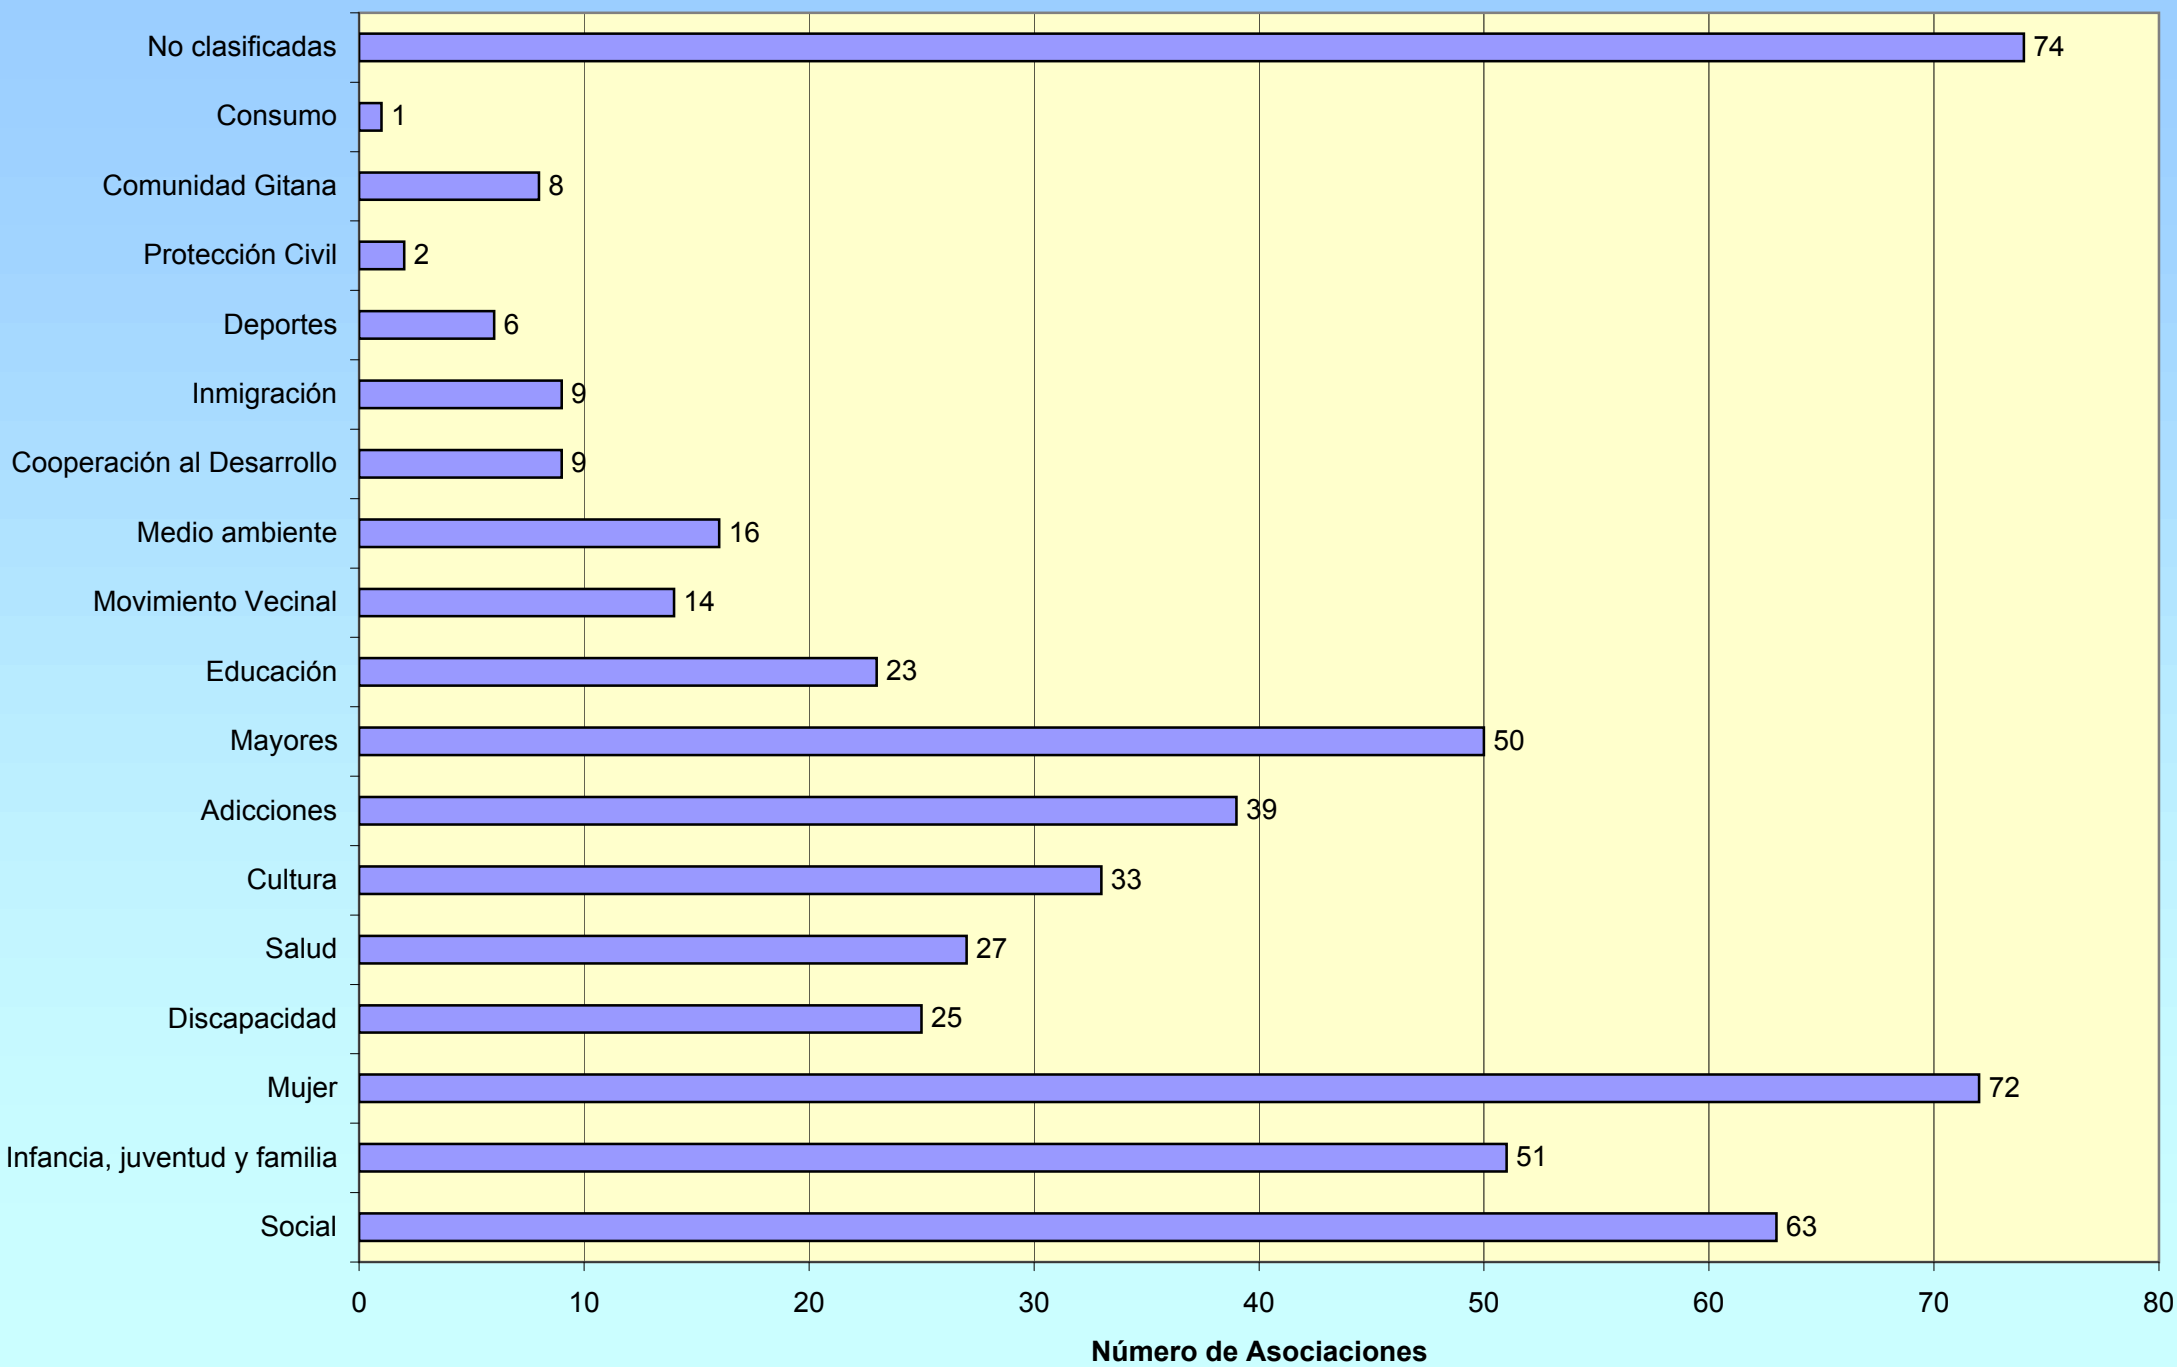

2. Gráficos

- Gráfico 1. Distribución de asociaciones en Andalucía**
- Gráfico 2. Distribución por sectores de intervención en Andalucía**
- Gráfico 3. Distribución por sectores de intervención. Almería**
- Gráfico 4. Distribución por sectores de intervención. Cádiz**
- Gráfico 5. Distribución por sectores de intervención. Córdoba**
- Gráfico 6. Distribución por sectores de intervención. Granada**
- Gráfico 7. Distribución por sectores de intervención. Huelva**
- Gráfico 8. Distribución por sectores de intervención. Jaén**
- Gráfico 9. Distribución por sectores de intervención. Málaga**
- Gráfico 10. Distribución por sectores de intervención. Sevilla**

Sectores	Almería	Cádiz	Córdoba	Granada	Huelva	Jaén	Málaga	Sevilla	Andalucía
Social	58	88	40	102	63	41	49	77	518
Infancia, juventud y familia	49	85	12	66	51	52	10	52	377
Mujer	89	82	28	36	72	18	16	12	353
Discapacidad	33	53	53	57	25	32	25	65	343
Salud	13	77	42	37	27	28	30	47	301
Cultura	67	38	11	36	33	42	13	25	265
Adicciones	18	38	15	23	39	20	22	21	196
Mayores	57	26	10	12	50	8	6	22	191
Educación	21	49	10	23	23	16	3	23	168
Movimiento Vecinal	25	60	4	10	14	19	16	13	161
Medio ambiente	31	23	5	19	16	26	16	15	151
Cooperación al Desarrollo	15	16	14	37	9	7	17	26	141
Inmigración	39	10	10	11	9	7	7	9	102
Deportes	48	5	1	5	6	12	0	4	81
Protección Civil	15	1	0	43	2	16	2	0	79
Comunidad Gitana	5	7	1	7	8	1	2	4	35
Consumo	2	2	2	2	1	2	1	2	14
No clasificadas	11	43	4	17	74	19	30	27	225
Total	596	703	262	543	522	366	265	444	3.701

Distribución Asociaciones de Voluntariado por sectores de intervención - Cádiz -

Distribución Asociaciones de Voluntariado por sectores de intervención - Córdoba -

Distribución Asociaciones de Voluntariado por sectores de intervención - Granada -

Distribución Asociaciones de Voluntariado - Huelva -

Distribución Asociaciones de Voluntariado por sectores de intervención - Jaén -

Distribución Asociaciones de Voluntariado por sectores de intervención - Málaga -