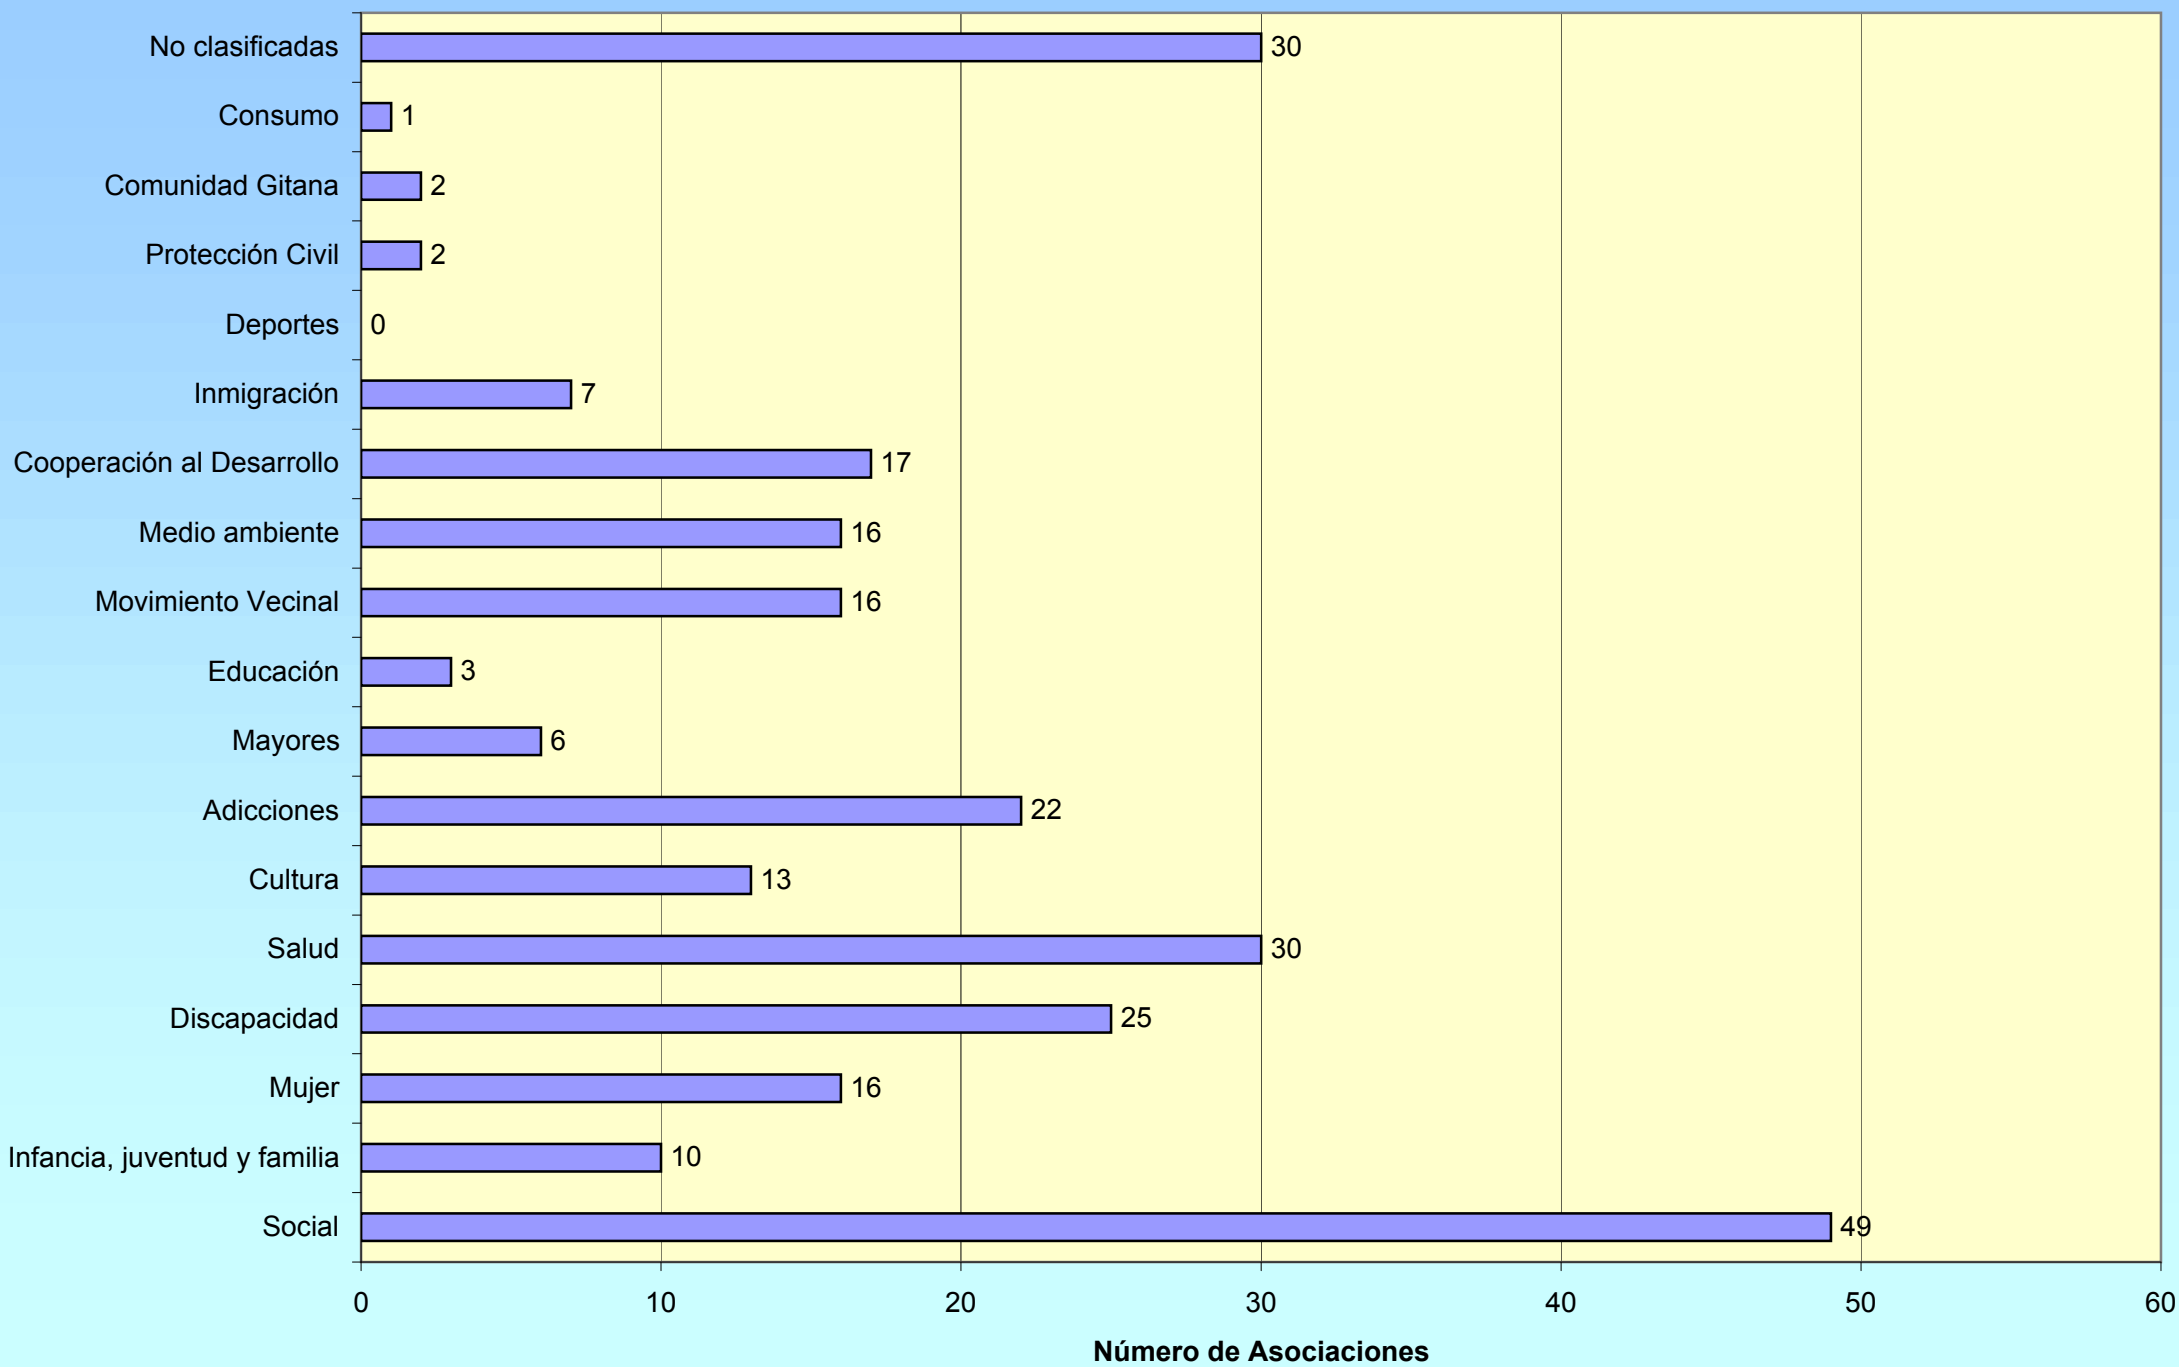

2. Gráficos

- Gráfico 1. Distribución de asociaciones en Andalucía**
- Gráfico 2. Distribución por sectores de intervención en Andalucía**
- Gráfico 3. Distribución por sectores de intervención. Almería**
- Gráfico 4. Distribución por sectores de intervención. Cádiz**
- Gráfico 5. Distribución por sectores de intervención. Córdoba**
- Gráfico 6. Distribución por sectores de intervención. Granada**
- Gráfico 7. Distribución por sectores de intervención. Huelva**
- Gráfico 8. Distribución por sectores de intervención. Jaén**
- Gráfico 9. Distribución por sectores de intervención. Málaga**
- Gráfico 10. Distribución por sectores de intervención. Sevilla**

Sectores	Almería	Cádiz	Córdoba	Granada	Huelva	Jaén	Málaga	Sevilla	Andalucía
Social	58	88	40	102	63	41	49	77	518
Infancia, juventud y familia	49	85	12	66	51	52	10	52	377
Mujer	89	82	28	36	72	18	16	12	353
Discapacidad	33	53	53	57	25	32	25	65	343
Salud	13	77	42	37	27	28	30	47	301
Cultura	67	38	11	36	33	42	13	25	265
Adicciones	18	38	15	23	39	20	22	21	196
Mayores	57	26	10	12	50	8	6	22	191
Educación	21	49	10	23	23	16	3	23	168
Movimiento Vecinal	25	60	4	10	14	19	16	13	161
Medio ambiente	31	23	5	19	16	26	16	15	151
Cooperación al Desarrollo	15	16	14	37	9	7	17	26	141
Inmigración	39	10	10	11	9	7	7	9	102
Deportes	48	5	1	5	6	12	0	4	81
Protección Civil	15	1	0	43	2	16	2	0	79
Comunidad Gitana	5	7	1	7	8	1	2	4	35
Consumo	2	2	2	2	1	2	1	2	14
No clasificadas	11	43	4	17	74	19	30	27	225
Total	596	703	262	543	522	366	265	444	3.701

Distribución Asociaciones de Voluntariado por sectores de intervención - Cádiz -

Distribución Asociaciones de Voluntariado por sectores de intervención - Córdoba -

Distribución Asociaciones de Voluntariado por sectores de intervención - Granada -

Distribución Asociaciones de Voluntariado - Huelva -

Distribución Asociaciones de Voluntariado por sectores de intervención - Jaén -

Distribución Asociaciones de Voluntariado por sectores de intervención - Málaga -