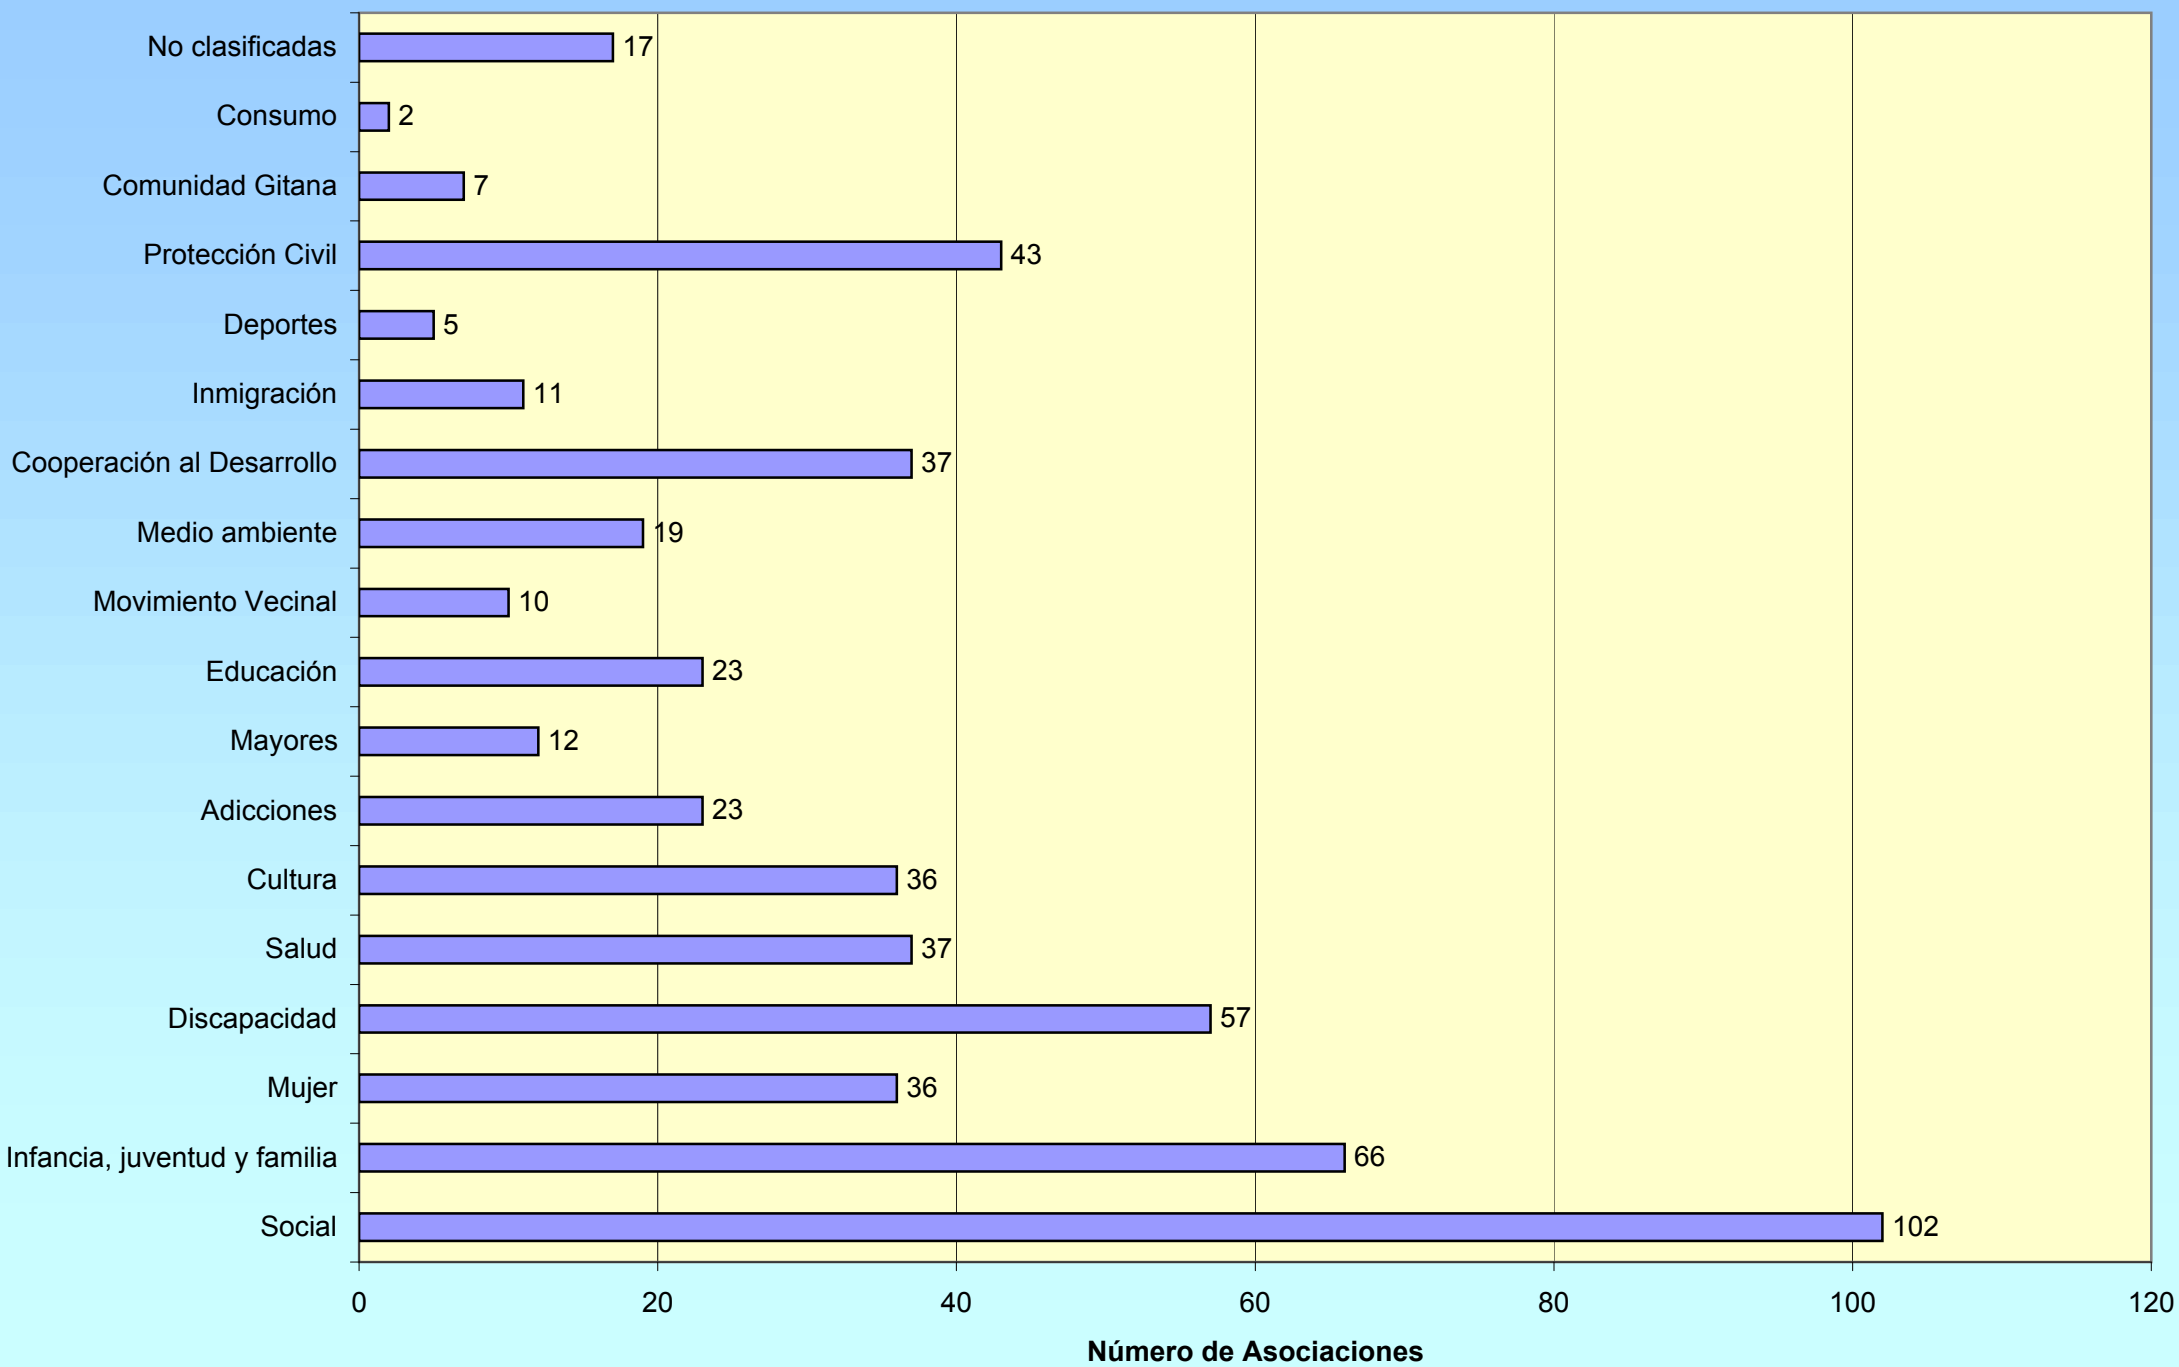

2. Gráficos

- Gráfico 1. Distribución de asociaciones en Andalucía**
- Gráfico 2. Distribución por sectores de intervención en Andalucía**
- Gráfico 3. Distribución por sectores de intervención. Almería**
- Gráfico 4. Distribución por sectores de intervención. Cádiz**
- Gráfico 5. Distribución por sectores de intervención. Córdoba**
- Gráfico 6. Distribución por sectores de intervención. Granada**
- Gráfico 7. Distribución por sectores de intervención. Huelva**
- Gráfico 8. Distribución por sectores de intervención. Jaén**
- Gráfico 9. Distribución por sectores de intervención. Málaga**
- Gráfico 10. Distribución por sectores de intervención. Sevilla**

Sectores	Almería	Cádiz	Córdoba	Granada	Huelva	Jaén	Málaga	Sevilla	Andalucía
Social	58	88	40	102	63	41	49	77	518
Infancia, juventud y familia	49	85	12	66	51	52	10	52	377
Mujer	89	82	28	36	72	18	16	12	353
Discapacidad	33	53	53	57	25	32	25	65	343
Salud	13	77	42	37	27	28	30	47	301
Cultura	67	38	11	36	33	42	13	25	265
Adicciones	18	38	15	23	39	20	22	21	196
Mayores	57	26	10	12	50	8	6	22	191
Educación	21	49	10	23	23	16	3	23	168
Movimiento Vecinal	25	60	4	10	14	19	16	13	161
Medio ambiente	31	23	5	19	16	26	16	15	151
Cooperación al Desarrollo	15	16	14	37	9	7	17	26	141
Inmigración	39	10	10	11	9	7	7	9	102
Deportes	48	5	1	5	6	12	0	4	81
Protección Civil	15	1	0	43	2	16	2	0	79
Comunidad Gitana	5	7	1	7	8	1	2	4	35
Consumo	2	2	2	2	1	2	1	2	14
No clasificadas	11	43	4	17	74	19	30	27	225
Total	596	703	262	543	522	366	265	444	3.701

Distribución asociaciones en Andalucía. Porcentaje

Distribución de las asociaciones de voluntariado por sectores de intervención - Andalucía -

Distribución Asociaciones de Voluntariado por sectores de intervención - Almería -

Distribución Asociaciones de Voluntariado por sectores de intervención - Cádiz -

Distribución Asociaciones de Voluntariado por sectores de intervención - Córdoba -

Distribución Asociaciones de Voluntariado por sectores de intervención - Granada -