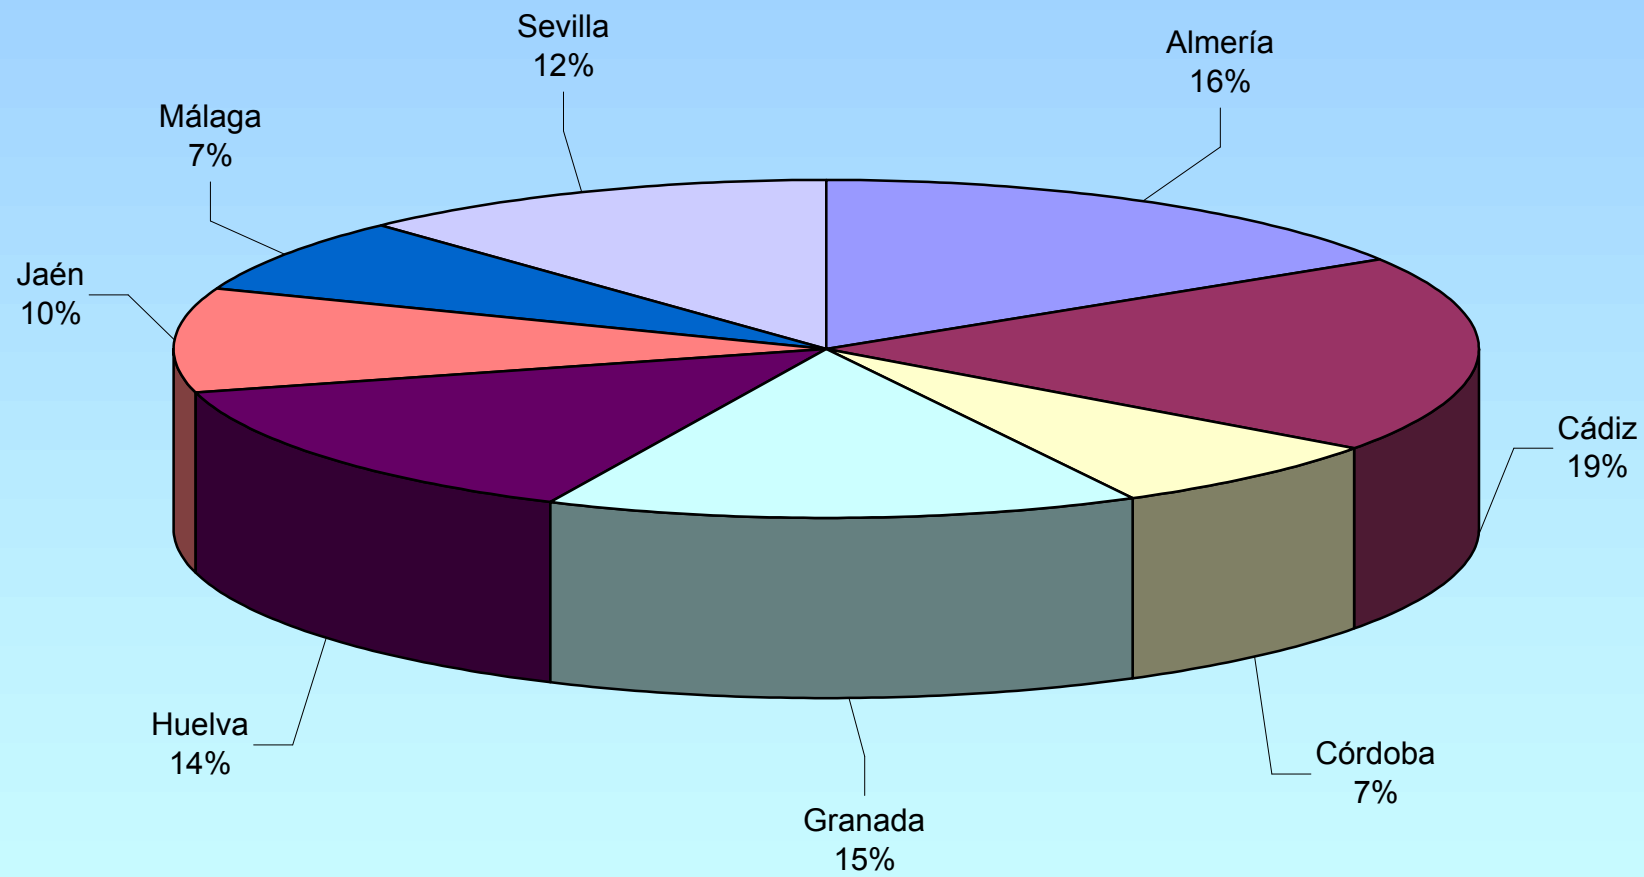

Agencia Andaluza del Voluntariado. Marzo 2006
Análisis del Movimiento de Voluntariado Andaluz

1. Distribución asociaciones de voluntariado

1.2. Distribución asociaciones de voluntariado andaluz por sectores de intervención

Sectores	Almería	Cádiz	Córdoba	Granada	Huelva	Jaén	Málaga	Sevilla	Andalucía
Social	58	88	40	102	63	41	49	77	518
Infancia, juventud y familia	49	85	12	66	51	52	10	52	377
Mujer	89	82	28	36	72	18	16	12	353
Discapacidad	33	53	53	57	25	32	25	65	343
Salud	13	77	42	37	27	28	30	47	301
Cultura	67	38	11	36	33	42	13	25	265
Adicciones	18	38	15	23	39	20	22	21	196
Mayores	57	26	10	12	50	8	6	22	191
Educación	21	49	10	23	23	16	3	23	168
Movimiento Vecinal	25	60	4	10	14	19	16	13	161
Medio ambiente	31	23	5	19	16	26	16	15	151
Cooperación al Desarrollo	15	16	14	37	9	7	17	26	141
Inmigración	39	10	10	11	9	7	7	9	102
Deportes	48	5	1	5	6	12	0	4	81
Protección Civil	15	1	0	43	2	16	2	0	79
Comunidad Gitana	5	7	1	7	8	1	2	4	35
Consumo	2	2	2	2	1	2	1	2	14
No clasificadas	11	43	4	17	74	19	30	27	225
Total	596	703	262	543	522	366	265	444	3.701

Distribución asociaciones en Andalucía. Porcentaje